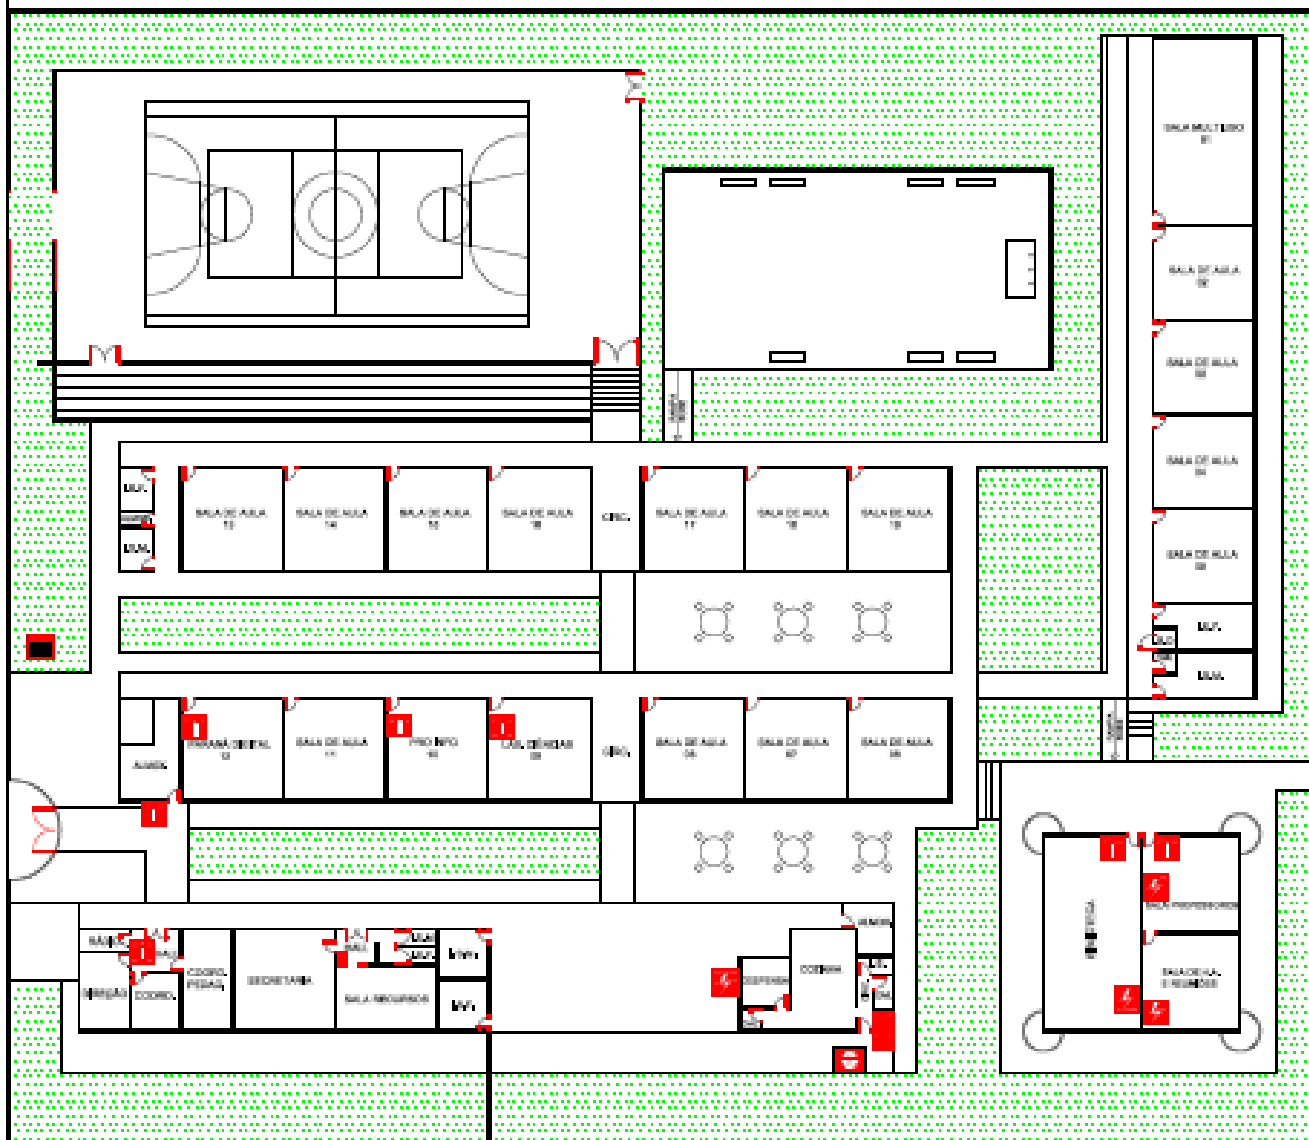

PLANTA DE RISCO

RUA GENERAL CÂMARA

LEGENDA

- CENTRAL PREDIAL DE GLP
- RISCO ELÉTRICO
- RESERVA DE INCÊNDIO
- EXTINTOR

VAGA 01	VAGA 02	VAGA 03	VAGA 04	VAGA 05	VAGA 06	VAGA 07	VAGA 08	VAGA 09	VAGA 10
VAGA 11	VAGA 12	VAGA 13	VAGA 14	VAGA 15	VAGA 16	VAGA 17	VAGA 18	VAGA 19	VAGA 20

RUA MONTEIRO LOBATO